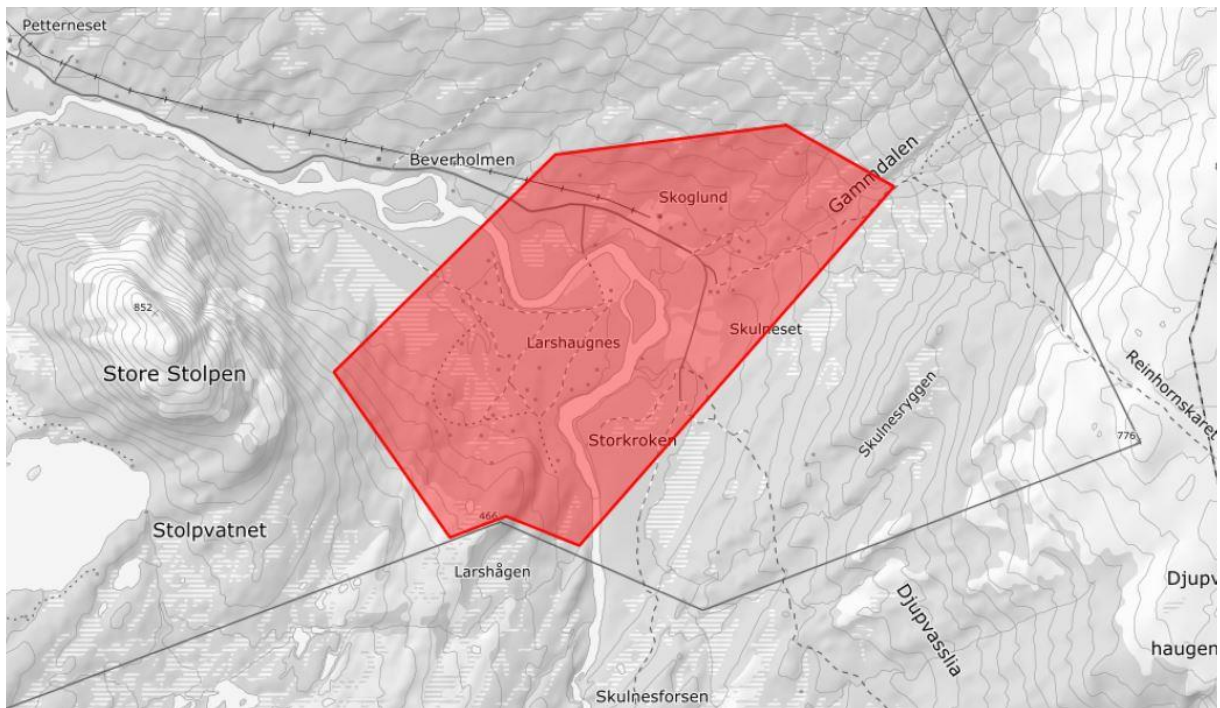

Leiekjøring i utmark på snøscooter

Ved behov for leiekjøring, ta kontakt med den som har dispensasjon for det område det gjelder.

Følgende personer gis dispensasjon til å drive leiekjøring i Beiarn kommune fram til 15.05.2019:

Navn	Mobil	Primærområde
Askel Skoglund	99 36 90 31	Øvre Tollådal
Svein Ingvaldsen	41 55 29 01	Ramskjellområde

Oversikt over Øvre Tollådal: