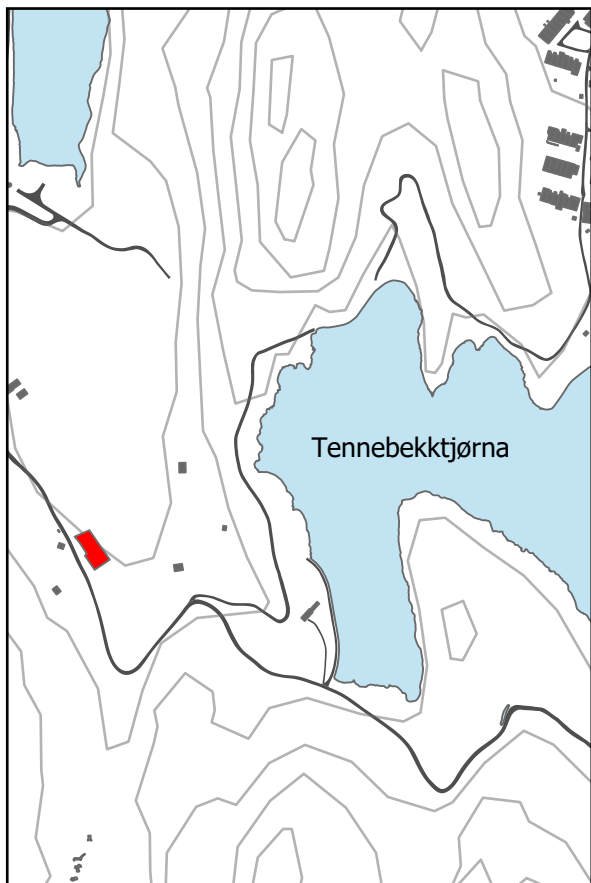

BERGEN
KOMMUNE

Hundelufttegårder i Bergen

Oversiktskart

Liavatnet, Åsane

Tennebekk, Laksevåg

Tveitevannet, Årstad

 Hundeluftteggård