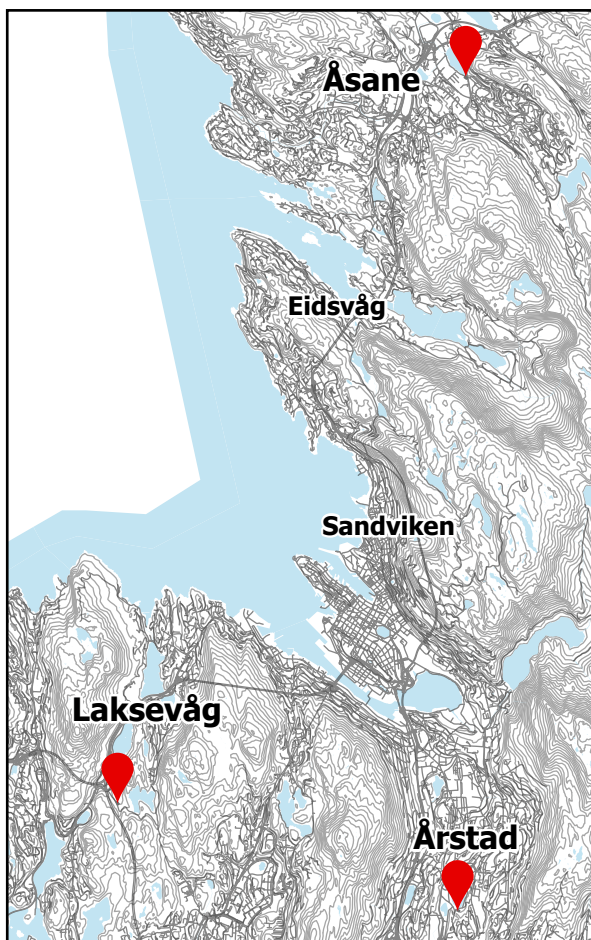

BERGEN
KOMMUNE

Hundelufttegårder i Bergen

Oversiktskart

Liavatnet, Åsane

Tennebekk, Laksevåg

Tveitevannet, Årstad

 Hundeluftteggård